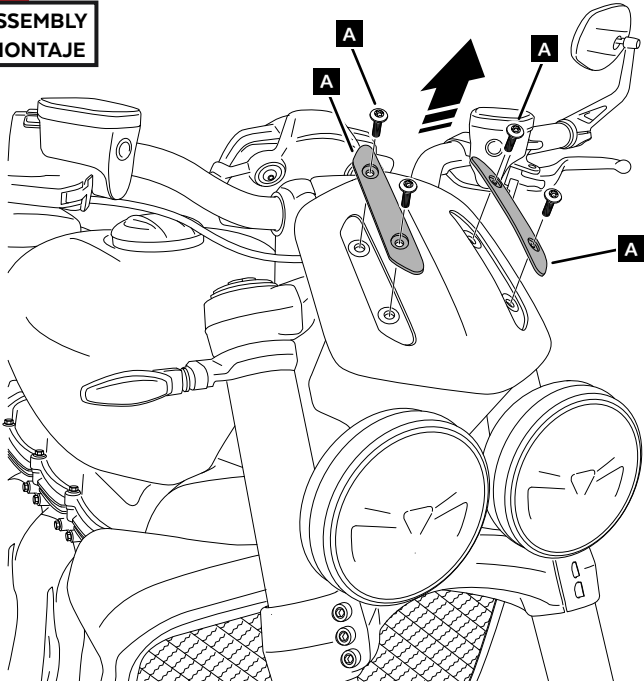

## MOUNTING INSTRUCTIONS

REF 20283

WINDSHIELD NAKED NEW GENERATION TOURING

ID.	PIEZA/PART	DESCRIPCIÓN	DESCRIPTION	QTY.	REF.:
1		Cúpula Touring	Touring screen	1	20283H/FM3
2		Soporte izquierdo	Left support	1	SOP2PI-L--20283
3		Soporte derecho	Right support	1	SOP2PI-L--20283
4		Tornillo Allen M6x25 Ø14 ISO7380	M6x25 Ø14 ISO7380 allen screw	4	TORNI-I7380-405
5		Casquillo Ø8xØ13x6	Ø8xØ13x6 spacer	4	CASQUI-----776
6		Silentblock Ø9xØ6x8mm	Ø9xØ6x8mm silentblock	4	AROPASACABLES-3
7		Casquillo con valona Ø12xØ6,8x7,3	Ø12xØ6,8x7,3 bush with flange	4	CASQUI-1A---750
8		Tornillo allen M5x16 Ø11 ISO 7380	M5x16 Ø11 ISO 7380 allen screw	4	TORNI-I7380-493
9		Tapón tornillo M5 ISO 7380	M5 ISO 7380 screw cap	4	TAPON-----85

# TRIUMPH ROCKET 3 '20-

INSTRUCCIONES DE MONTAJE - MOUNTING INSTRUCTIONS - MONTAGEANLEITUNG

1

DISASSEMBLY  
DESMONTAJE

A Componentes originales  
Original components

2

ASSEMBLY  
MONTAJE

3