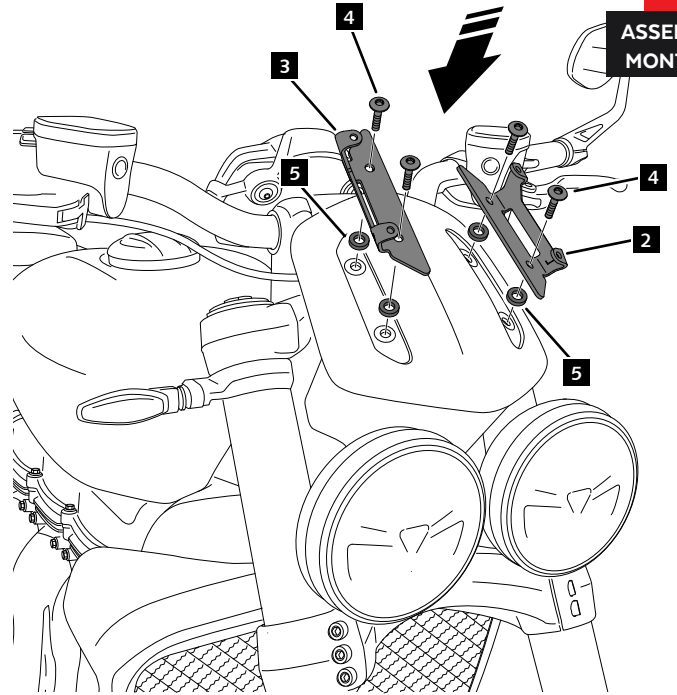

## MOUNTING INSTRUCTIONS

REF 20283

WINDSHIELD NAKED NEW GENERATION TOURING

ID.	PIEZA/PART	DESCRIPCIÓN	DESCRIPTION	QTY.	REF.:
1		Cúpula Touring	Touring screen	1	20283H/FM3
2		Soporte izquierdo	Left support	1	SOP2PI-L--20283
3		Soporte derecho	Right support	1	SOP2PI-L--20283
4		Tornillo Allen M6x25 Ø14 ISO7380	M6x25 Ø14 ISO7380 allen screw	4	TORNI-I7380-405
5		Casquillo Ø8xØ13x6	Ø8xØ13x6 spacer	4	CASQUI-----776
6		Silentblock Ø9xØ6x8mm	Ø9xØ6x8mm silentblock	4	AROPASACABLES-3
7		Casquillo con valona Ø12xØ6,8x7,3	Ø12xØ6,8x7,3 bush with flange	4	CASQUI-1A---750
8		Tornillo allen M5x16 Ø11 ISO 7380	M5x16 Ø11 ISO 7380 allen screw	4	TORNI-I7380-493
9		Tapón tornillo M5 ISO 7380	M5 ISO 7380 screw cap	4	TAPON-----85

# TRIUMPH ROCKET 3 '20-

INSTRUCCIONES DE MONTAJE - MOUNTING INSTRUCTIONS - MONTAGEANLEITUNG

1

DISASSEMBLY  
DESMONTAJE

A Componentes originales  
Original components

2

ASSEMBLY  
MONTAJE

3